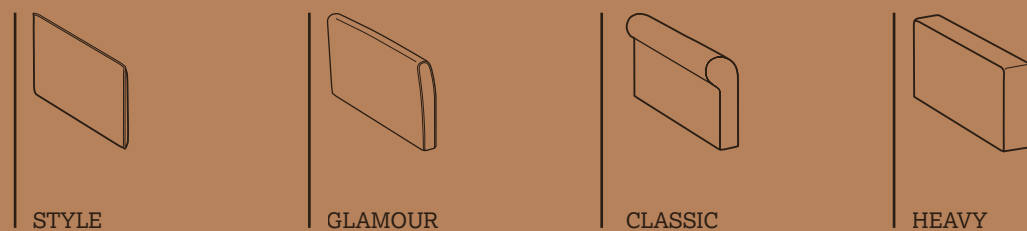

/7

/Relaxtime

Madeira

Linea materasso 14
Mattresses 14 line

Personalizza il bracciolo in base al tuo stile
Customize the armrest with your style

ispirazioni | inspirations

Wild
Orange

> **Madeira**