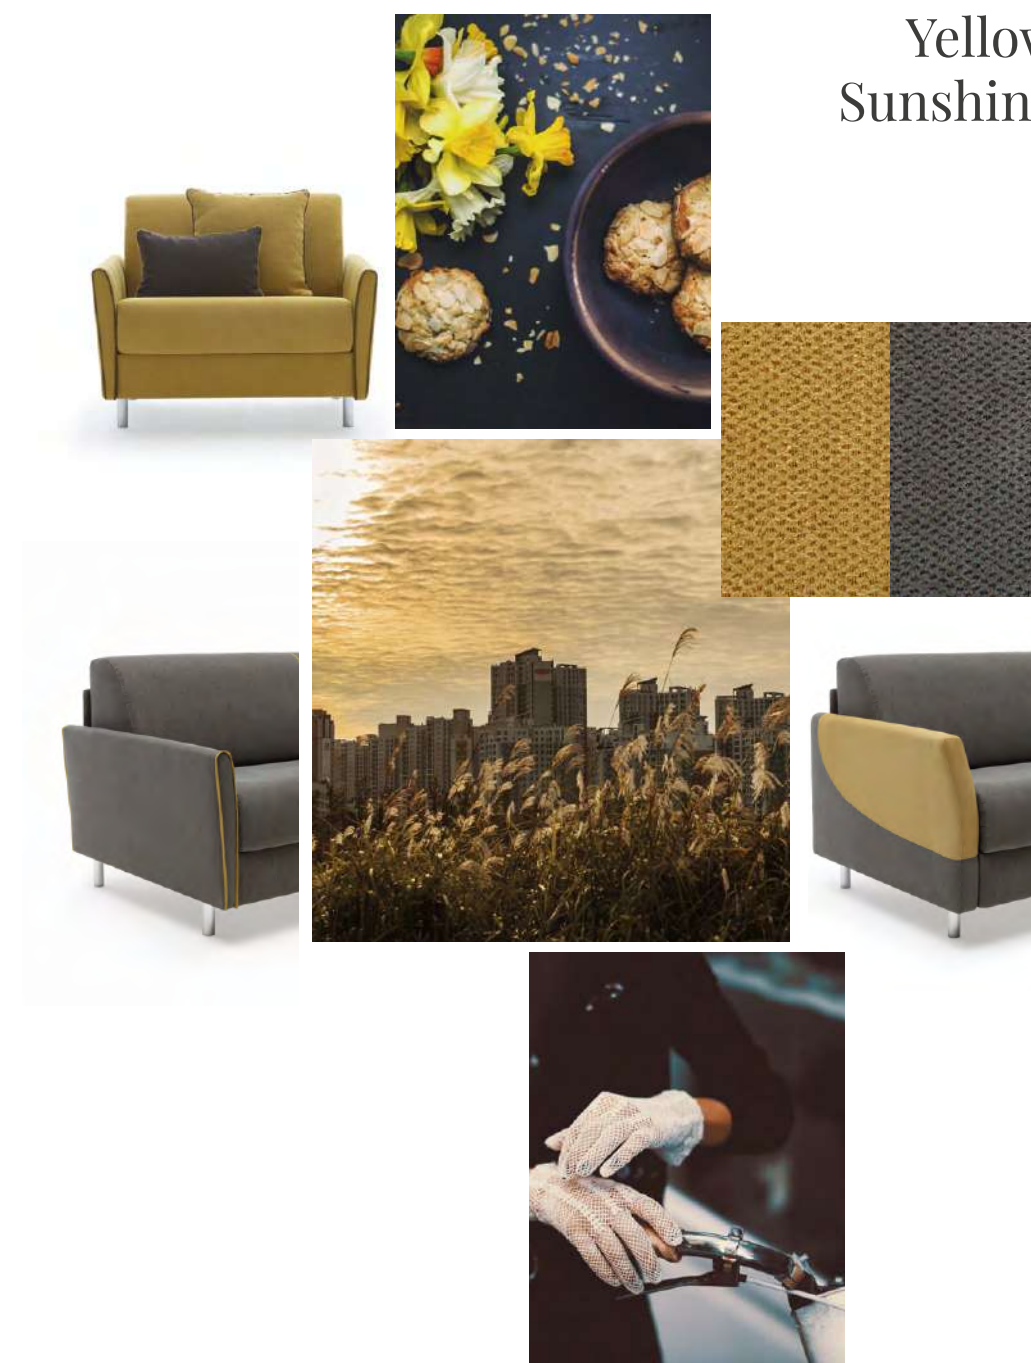

TRENDY

SAILING

SIMPLY

ispirazioni | inspirations

Yellow
Sunshine

> Tahiti

> **Tahiti**

Divano 3 posti maxi
L 202 x P 97-200 x H 90
Tessuto Action 600
Contrasto e Bordo Piatto
tessuto Action 804
Bracciolo Trendy