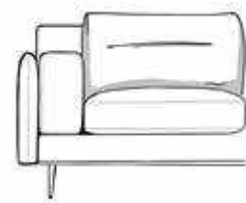

LIVINGROOM #03

PALETTE

TECLA
SOFA

DISPONIBILE CON / AVAILABLE WITH

Cuscino schienale EASY
EASY back cushion

Cuscino schienale MID
MID back cushion

Cuscino schienale UP
UP back cushion

Divano Tecla
 Divano 2P
 L 178 x P 97 x H 88
 Divano 3P
 L 198 x P 97 x H 88
 Tessuto Durian 800