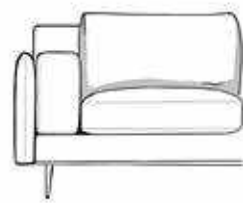

LIVINGROOM #03

PALETTE

TECLA
SOFA

DISPONIBILE CON / AVAILABLE WITH

Cuscino schienale EASY
EASY back cushion

Cuscino schienale MID
MID back cushion

Cuscino schienale UP
UP back cushion

Divano Tecla
 Divano 2P
 L 178 x P 97 x H 88
 Divano 3P
 L 198 x P 97 x H 88
 Tessuto Durian 800