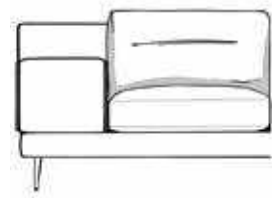

LIVINGROOM #17

PALETTE

PONTIA
SOFA

DISPONIBILE CON / AVAILABLE WITH

Cuscino schienale EASY
EASY back cushion

Cuscino schienale MID
MID back cushion

Cuscino schienale UP
UP back cushion

Divano Pontia
Terminale angolare sx
+ Laterale 3P dx
L 344 x P 155 x H 85
Tessuto Denver 401