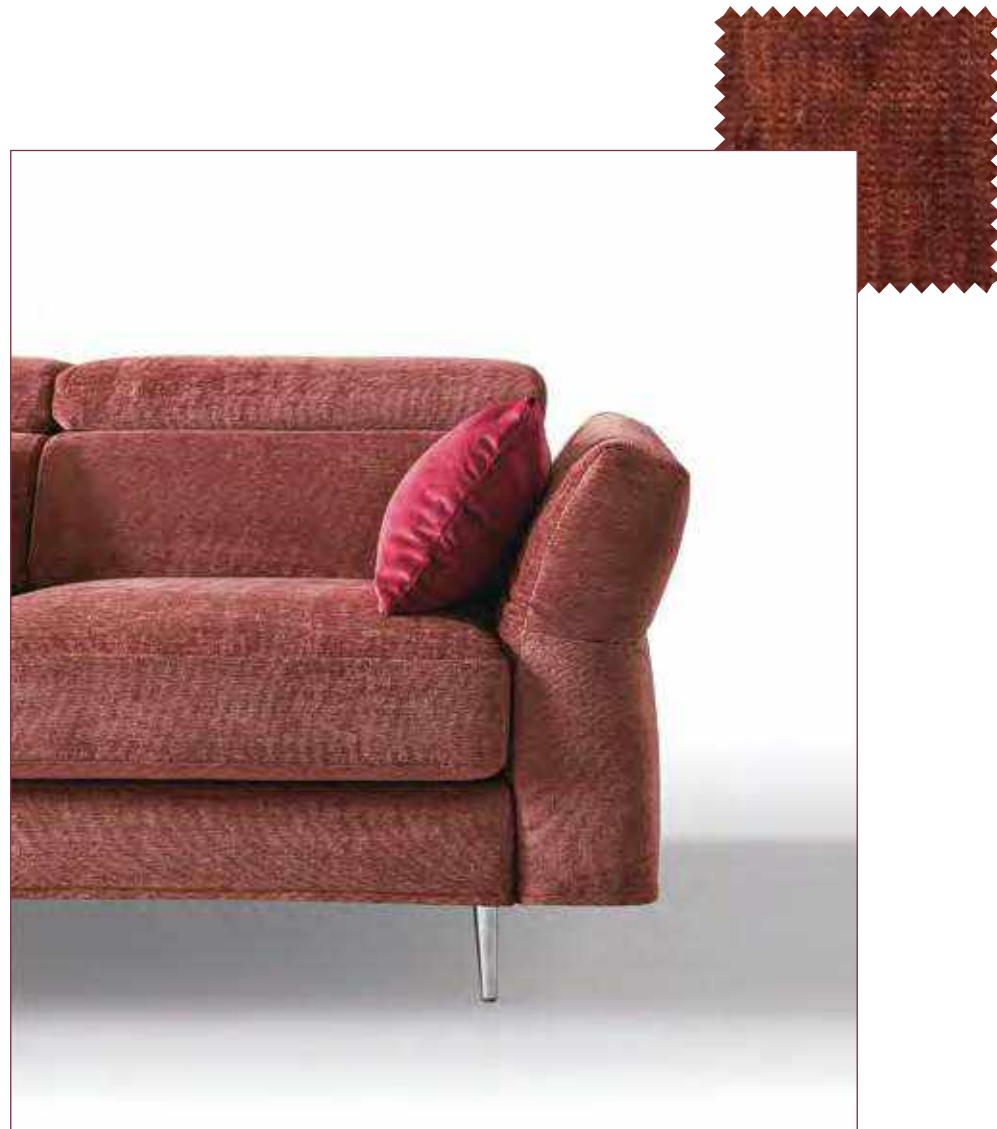

LIVINGROOM #19

PALETTE