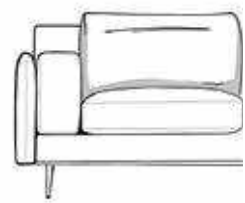

LIVINGROOM #03

PALETTE

TECLA
SOFA

DISPONIBILE CON / AVAILABLE WITH

Cuscino schienale EASY
EASY back cushion

Cuscino schienale MID
MID back cushion

Cuscino schienale UP
UP back cushion

Divano Tecla
 Divano 2P
 L 178 x P 97 x H 88
 Divano 3P
 L 198 x P 97 x H 88
 Tessuto Durian 800