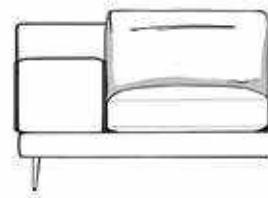

LIVINGROOM #17

PALETTE

PONTIA
SOFA

DISPONIBILE CON / AVAILABLE WITH

Cuscino schienale EASY
EASY back cushion

Cuscino schienale MID
MID back cushion

Cuscino schienale UP
UP back cushion

Divano Pontia
Terminale angolare sx
+ Laterale 3P dx
L 344 x P 155 x H 85
Tessuto Denver 401