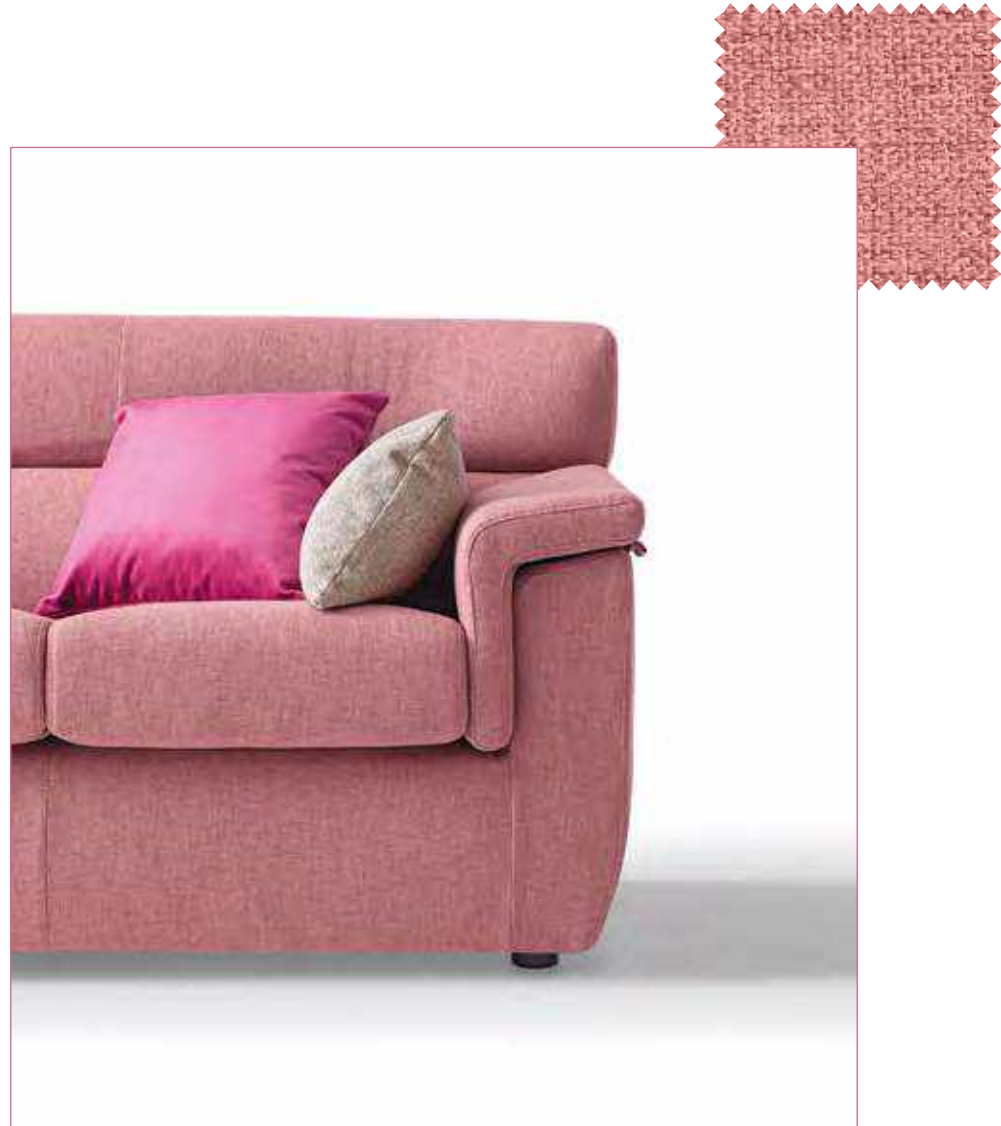

LIVINGROOM

#13