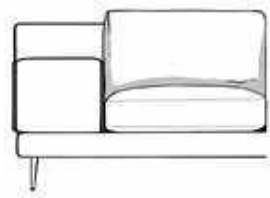

LIVINGROOM #17

PALETTE

PONTIA
SOFA

DISPONIBILE CON / AVAILABLE WITH

Cuscino schienale EASY
EASY back cushion

Cuscino schienale MID
MID back cushion

Cuscino schienale UP
UP back cushion

Divano Pontia
Terminale angolare sx
+ Laterale 3P dx
L 344 x P 155 x H 85
Tessuto Denver 401