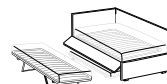

DAYBEDROOM

#06

Pentas:
daybed con
meccanismo
alzarete "Move".

Ideale per un
posizionamento
angolare.

Pentas:
daybed with
"Move" lifting
mechanism.

*Ideal in the
corner position
of the room.*

DISPONIBILE CON / AVAILABLE WITH

Still

Move

Drawers

Hand

Push

PALETTE

DALLAS 824

DISCO 21

DISCO 20

PENTAS
DAYBED