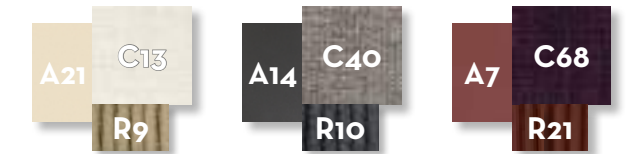

Width	Depth	Height	H. armrest	H. seat	H. cushion
194	103	73	55	39	31