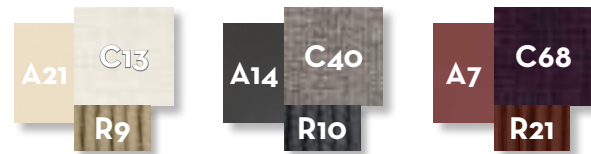

Width	Depth	Height	H. seat	H. cushion
145	160	73	39	31

SOFA DROP SX/ CODE: SCADIVGSX

Width	Depth	Height	H. seat	H. cushion
145	160	73	39	31

SOFA CORNER DX / CODE: SCADIVANGDX

Width	Depth	Height	H. seat	H. cushion
186	103	73	39	31