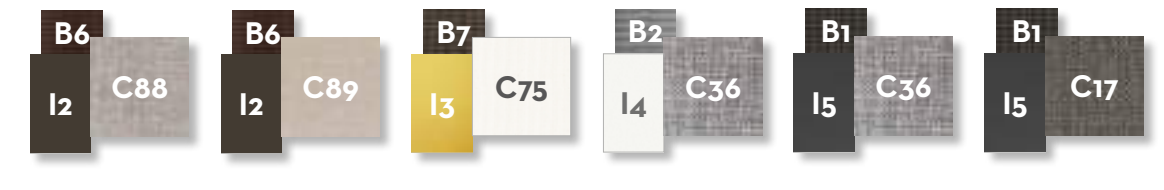

SOFA SX / CODE: CASISX

Width	Depth	Height	H. armrest	H. seat	H. cushion
100	100	64	60	46	37

SOFA CX / CODE: CASICX

Width	Depth	Height	H. armrest	H. seat	H. cushion
95	100	64	60	46	37

SOFA CORNER / CODE: CASIANG