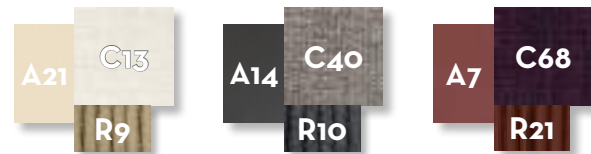

Width	Depth	Height	H. seat	H. cushion
186	103	73	39	31